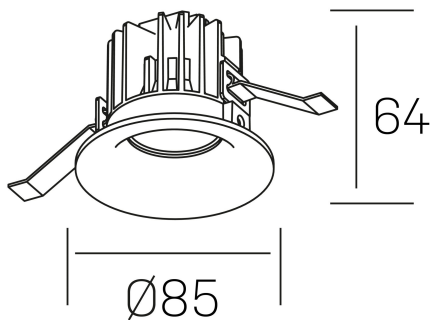

luxo
K50150.01.RF.BK-BK.38.ST.8.27

GENERAL DETAILS

INSTALACIÓN	recessed with frame
COLOR EXT-INT	Black-Black
DIRECCIÓN DE LA LUZ	Fixed
ÁNGULO DEL HAZ DE LUZ	38º
INT-EXT ESTANQUEIDAD	IP 32
MATERIAL	Aluminum
RESISTENCIA MECÁNICA	IK05
USO	Indoor
GARANTÍA	5 years

ELECTRICAL DETAILS

FUENTE DE LUZ	LED
POTENCIA	8 W
TEMPERATURA DE COLOR	2700K
FLUJO LUMÍNICO	780 lm
EFICIENCIA LUMÍNICA	92 Lm/W
DIMABLE	No Dim
DRIVER	Remote
CLASE DE SEGURIDAD	II
ÍNDICE DE REPRODUCCIÓN CROMÁTICA	CRI>90
TENSIÓN	220-240 V
CORRIENTE	200 mA
VIDA UTIL	50.000 h

GENERAL DIMENSIONS

DIMENSIÓN	Ø 85 mm
AGUJERO DE CORTE	Ø 76 mm
ALTURA	h 65 mm
DIMENSIONES DE EMBALAJE	100 × 100 × 100 mm
PESO NETO	23

*Please might expect a max.15% figure reduction in finishes other than white