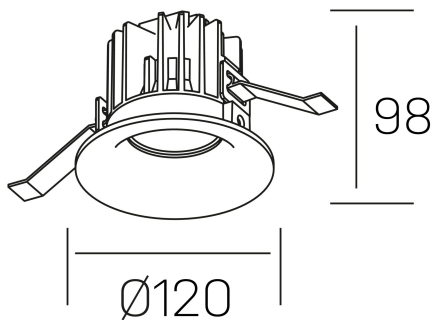

luxo
K50150.03.RF.WH-WH.38.ST.9.40.PU

GENERAL DETAILS

INSTALACIÓN	recessed with frame
COLOR EXT-INT	White-White
DIRECCIÓN DE LA LUZ	Fixed
ÁNGULO DEL HAZ DE LUZ	38º
INT-EXT ESTANQUEIDAD	IP 32
MATERIAL	Aluminum
RESISTENCIA MECÁNICA	IK05
USO	Indoor
GARANTÍA	5 years

ELECTRICAL DETAILS

FUENTE DE LUZ	LED
POTENCIA	20 W
TEMPERATURA DE COLOR	4000K
FLUJO LUMÍNICO	1920 Lm
EFICIENCIA LUMÍNICA	92 Lm/W
DIMABLE	Push
DRIVER	Remote
CLASE DE SEGURIDAD	II
ÍNDICE DE REPRODUCCIÓN CROMÁTICA	CRI>90
TENSIÓN	220-240 V
CORRIENTE	500 mA
VIDA UTIL	50.000 h

GENERAL DIMENSIONS

DIMENSIÓN	Ø 120 mm
AGUJERO DE CORTE	Ø 113 mm
ALTURA	h 98 mm
DIMENSIONES DE EMBALAJE	125 × 125 × 115 mm
PESO NETO	0.50

*Please might expect a max.15% figure reduction in finishes other than white