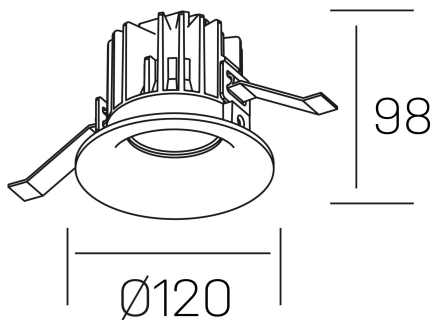

luxo
K50150.03.RF.WH-WH.38.ST.9.30.PU

GENERAL DETAILS

INSTALACIÓN	recessed with frame
COLOR EXT-INT	White-White
DIRECCIÓN DE LA LUZ	Fixed
ÁNGULO DEL HAZ DE LUZ	38º
INT-EXT ESTANQUEIDAD	IP 32
MATERIAL	Aluminum
RESISTENCIA MECÁNICA	IK05
USO	Indoor
GARANTÍA	5 years

ELECTRICAL DETAILS

FUENTE DE LUZ	LED
POTENCIA	20 W
TEMPERATURA DE COLOR	3000K
FLUJO LUMÍNICO	1890 Lm
EFICIENCIA LUMÍNICA	90 Lm/W
DIMABLE	Push
DRIVER	Remote
CLASE DE SEGURIDAD	II
ÍNDICE DE REPRODUCCIÓN CROMÁTICA	CRI>90
TENSIÓN	220-240 V
CORRIENTE	500 mA
VIDA UTIL	50.000 h

GENERAL DIMENSIONS

DIMENSIÓN	Ø 120 mm
AGUJERO DE CORTE	Ø 113 mm
ALTURA	h 98 mm
DIMENSIONES DE EMBALAJE	125 × 125 × 115 mm
PESO NETO	0.50

*Please might expect a max.15% figure reduction in finishes other than white