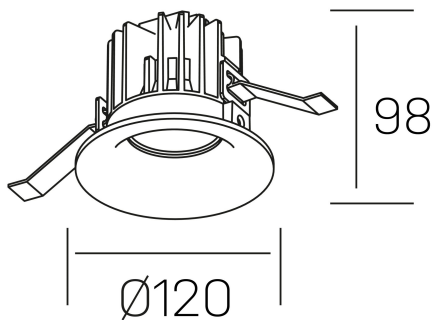

luxo
K50150.03.RF.WH-WH.38.ST.9.30.PC

GENERAL DETAILS

INSTALACIÓN	recessed with frame
COLOR EXT-INT	White-White
DIRECCIÓN DE LA LUZ	Fixed
ÁNGULO DEL HAZ DE LUZ	38º
INT-EXT ESTANQUEIDAD	IP 32
MATERIAL	Aluminum
RESISTENCIA MECÁNICA	IK05
USO	Indoor
GARANTÍA	5 years

ELECTRICAL DETAILS

FUENTE DE LUZ	LED
POTENCIA	20 W
TEMPERATURA DE COLOR	3000K
FLUJO LUMÍNICO	1890 Lm
EFICIENCIA LUMÍNICA	90 Lm/W
DIMABLE	PHASE CUT
DRIVER	Remote
CLASE DE SEGURIDAD	II
ÍNDICE DE REPRODUCCIÓN CROMÁTICA	CRI>90
TENSIÓN	220-240 V
CORRIENTE	500 mA
VIDA UTIL	50.000 h

GENERAL DIMENSIONS

DIMENSIÓN	Ø 120 mm
AGUJERO DE CORTE	Ø 113 mm
ALTURA	h 98 mm
DIMENSIONES DE EMBALAJE	125 × 125 × 115 mm
PESO NETO	0.50

*Please might expect a max.15% figure reduction in finishes other than white