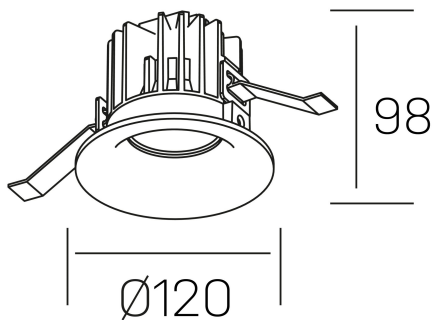

luxo
K50150.03.RF.WH-WH.38.ST.9.30

GENERAL DETAILS

INSTALACIÓN	recessed with frame
COLOR EXT-INT	White-White
DIRECCIÓN DE LA LUZ	Fixed
ÁNGULO DEL HAZ DE LUZ	38º
INT-EXT ESTANQUEIDAD	IP 32
MATERIAL	Aluminum
RESISTENCIA MECÁNICA	IK05
USO	Indoor
GARANTÍA	5 years

ELECTRICAL DETAILS

FUENTE DE LUZ	LED
POTENCIA	20 W
TEMPERATURA DE COLOR	3000K
FLUJO LUMÍNICO	1890 Lm
EFICIENCIA LUMÍNICA	90 Lm/W
DIMABLE	No Dim
DRIVER	Remote
CLASE DE SEGURIDAD	II
ÍNDICE DE REPRODUCCIÓN CROMÁTICA	CRI>90
TENSIÓN	220-240 V
CORRIENTE	500 mA
VIDA UTIL	50.000 h

GENERAL DIMENSIONS

DIMENSIÓN	Ø 120 mm
AGUJERO DE CORTE	Ø 113 mm
ALTURA	h 98 mm
DIMENSIONES DE EMBALAJE	125 x 125 x 115 mm
PESO NETO	0.50

*Please might expect a max.15% figure reduction in finishes other than white