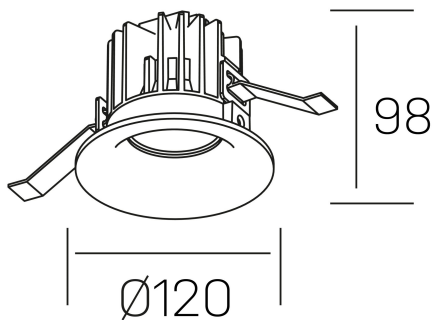

luxo
K50150.03.RF.WH-WH.38.ST.9.27.PC

GENERAL DETAILS

INSTALACIÓN	recessed with frame
COLOR EXT-INT	White-White
DIRECCIÓN DE LA LUZ	Fixed
ÁNGULO DEL HAZ DE LUZ	38º
INT-EXT ESTANQUEIDAD	IP 32
MATERIAL	Aluminum
RESISTENCIA MECÁNICA	IK05
USO	Indoor
GARANTÍA	5 years

ELECTRICAL DETAILS

FUENTE DE LUZ	LED
POTENCIA	20 W
TEMPERATURA DE COLOR	2700K
FLUJO LUMÍNICO	1835 Lm
EFICIENCIA LUMÍNICA	88 Lm/W
DIMABLE	PHASE CUT
DRIVER	Remote
CLASE DE SEGURIDAD	II
ÍNDICE DE REPRODUCCIÓN CROMÁTICA	CRI>90
TENSIÓN	220-240 V
CORRIENTE	500 mA
VIDA UTIL	50.000 h

GENERAL DIMENSIONS

DIMENSIÓN	Ø 120 mm
AGUJERO DE CORTE	Ø 113 mm
ALTURA	h 98 mm
DIMENSIONES DE EMBALAJE	125 x 125 x 115 mm
PESO NETO	0.50

*Please might expect a max.15% figure reduction in finishes other than white