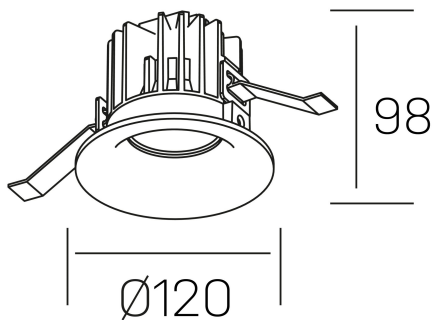

luxo
K50150.03.RF.WH-WH.25.ST.9.40

GENERAL DETAILS

INSTALACIÓN	recessed with frame
COLOR EXT-INT	White-White
DIRECCIÓN DE LA LUZ	Fixed
ÁNGULO DEL HAZ DE LUZ	25º
INT-EXT ESTANQUEIDAD	IP 32
MATERIAL	Aluminum
RESISTENCIA MECÁNICA	IK05
USO	Indoor
GARANTÍA	5 years

ELECTRICAL DETAILS

FUENTE DE LUZ	LED
POTENCIA	20 W
TEMPERATURA DE COLOR	4000K
FLUJO LUMÍNICO	1920 Lm
EFICIENCIA LUMÍNICA	92 Lm/W
DIMABLE	No Dim
DRIVER	Remote
CLASE DE SEGURIDAD	II
ÍNDICE DE REPRODUCCIÓN CROMÁTICA	CRI>90
TENSIÓN	220-240 V
CORRIENTE	500 mA
VIDA UTIL	50.000 h

GENERAL DIMENSIONS

DIMENSIÓN	Ø 120 mm
AGUJERO DE CORTE	Ø 113 mm
ALTURA	h 98 mm
DIMENSIONES DE EMBALAJE	125 × 125 × 115 mm
PESO NETO	0.50

*Please might expect a max.15% figure reduction in finishes other than white