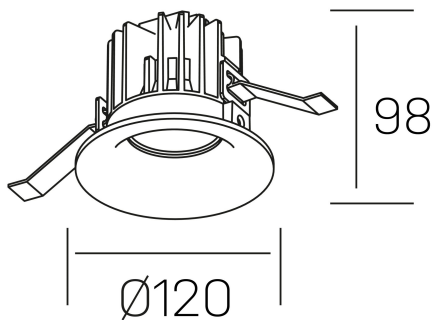

luxo
K50150.03.RF.WH-WH.25.ST.9.30

GENERAL DETAILS

INSTALACIÓN	recessed with frame
COLOR EXT-INT	White-White
DIRECCIÓN DE LA LUZ	Fixed
ÁNGULO DEL HAZ DE LUZ	25º
INT-EXT ESTANQUEIDAD	IP 32
MATERIAL	Aluminum
RESISTENCIA MECÁNICA	IK05
USO	Indoor
GARANTÍA	5 years

ELECTRICAL DETAILS

FUENTE DE LUZ	LED
POTENCIA	20 W
TEMPERATURA DE COLOR	3000K
FLUJO LUMÍNICO	1890 Lm
EFICIENCIA LUMÍNICA	90 Lm/W
DIMABLE	No Dim
DRIVER	Remote
CLASE DE SEGURIDAD	II
ÍNDICE DE REPRODUCCIÓN CROMÁTICA	CRI>90
TENSIÓN	220-240 V
CORRIENTE	500 mA
VIDA UTIL	50.000 h

GENERAL DIMENSIONS

DIMENSIÓN	Ø 120 mm
AGUJERO DE CORTE	Ø 113 mm
ALTURA	h 98 mm
DIMENSIONES DE EMBALAJE	125 × 125 × 115 mm
PESO NETO	0.50

*Please might expect a max.15% figure reduction in finishes other than white