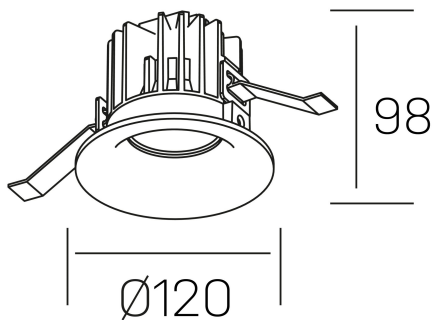

luxo
K50150.03.RF.WH-WH.15.ST.9.27

GENERAL DETAILS

INSTALACIÓN	recessed with frame
COLOR EXT-INT	White-White
DIRECCIÓN DE LA LUZ	Fixed
ÁNGULO DEL HAZ DE LUZ	15°
INT-EXT ESTANQUEIDAD	IP 32
MATERIAL	Aluminum
RESISTENCIA MECÁNICA	IK05
USO	Indoor
GARANTÍA	5 years

ELECTRICAL DETAILS

FUENTE DE LUZ	LED
POTENCIA	20 W
TEMPERATURA DE COLOR	2700K
FLUJO LUMÍNICO	1835 Lm
EFICIENCIA LUMÍNICA	88 Lm/W
DIMABLE	No Dim
DRIVER	Remote
CLASE DE SEGURIDAD	II
ÍNDICE DE REPRODUCCIÓN CROMÁTICA	CRI>90
TENSIÓN	220-240 V
CORRIENTE	500 mA
VIDA UTIL	50.000 h

GENERAL DIMENSIONS

DIMENSIÓN	Ø 120 mm
AGUJERO DE CORTE	Ø 113 mm
ALTURA	h 98 mm
DIMENSIONES DE EMBALAJE	125 × 125 × 115 mm
PESO NETO	0.50

*Please might expect a max.15% figure reduction in finishes other than white