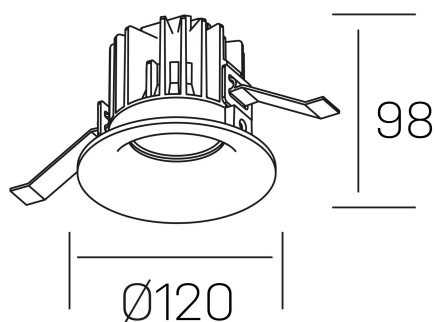

luxo
K50150.03.RF.BK-BK.38.ST.9.40.DA

GENERAL DETAILS

INSTALACIÓN	recessed with frame
COLOR EXT-INT	Black-Black
DIRECCIÓN DE LA LUZ	Fixed
ÁNGULO DEL HAZ DE LUZ	38º
INT-EXT ESTANQUEIDAD	IP 32
MATERIAL	Aluminum
RESISTENCIA MECÁNICA	IK05
USO	Indoor
GARANTÍA	5 years

ELECTRICAL DETAILS

FUENTE DE LUZ	LED
POTENCIA	20 W
TEMPERATURA DE COLOR	4000K
FLUJO LUMÍNICO	1920 Lm
EFICIENCIA LUMÍNICA	92 Lm/W
DIMABLE	DALI
DRIVER	Remote
CLASE DE SEGURIDAD	II
ÍNDICE DE REPRODUCCIÓN CROMÁTICA	CRI>90
TENSIÓN	220-240 V
CORRIENTE	500 mA
VIDA UTIL	50.000 h

GENERAL DIMENSIONS

DIMENSIÓN	Ø 120 mm
AGUJERO DE CORTE	Ø 113 mm
ALTURA	h 98 mm
DIMENSIONES DE EMBALAJE	125 × 125 × 115 mm
PESO NETO	0.50

*Please might expect a max.15% figure reduction in finishes other than white