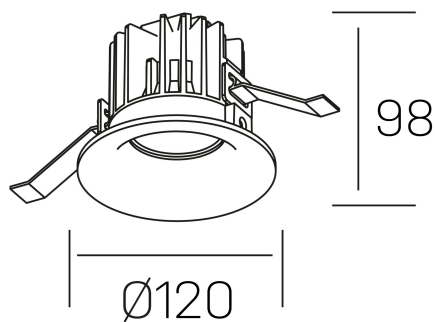

**luxo**  
K50150.03.RF.BK-BK.38.ST.9.40

#### GENERAL DETAILS

|                       |                     |
|-----------------------|---------------------|
| INSTALACIÓN           | recessed with frame |
| COLOR EXT-INT         | Black-Black         |
| DIRECCIÓN DE LA LUZ   | Fixed               |
| ÁNGULO DEL HAZ DE LUZ | 38º                 |
| INT-EXT ESTANQUEIDAD  | IP 32               |
| MATERIAL              | Aluminum            |
| RESISTENCIA MECÁNICA  | IK05                |
| USO                   | Indoor              |
| GARANTÍA              | 5 years             |

#### ELECTRICAL DETAILS

|                                  |           |
|----------------------------------|-----------|
| FUENTE DE LUZ                    | LED       |
| POTENCIA                         | 20 W      |
| TEMPERATURA DE COLOR             | 4000K     |
| FLUJO LUMÍNICO                   | 1920 Lm   |
| EFICIENCIA LUMÍNICA              | 92 Lm/W   |
| DIMABLE                          | No Dim    |
| DRIVER                           | Remote    |
| CLASE DE SEGURIDAD               | II        |
| ÍNDICE DE REPRODUCCIÓN CROMÁTICA | CRI>90    |
| TENSIÓN                          | 220-240 V |
| CORRIENTE                        | 500 mA    |
| VIDA UTIL                        | 50.000 h  |

#### GENERAL DIMENSIONS

|                         |                    |
|-------------------------|--------------------|
| DIMENSIÓN               | Ø 120 mm           |
| AGUJERO DE CORTE        | Ø 113 mm           |
| ALTURA                  | h 98 mm            |
| DIMENSIONES DE EMBALAJE | 125 × 125 × 115 mm |
| PESO NETO               | 0.50               |