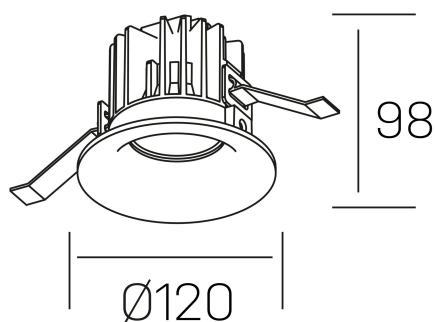

**luxo**  
K50150.03.RF.BK-BK.38.ST.9.27.PU

#### GENERAL DETAILS

INSTALACIÓN	recessed with frame
COLOR EXT-INT	Black-Black
DIRECCIÓN DE LA LUZ	Fixed
ÁNGULO DEL HAZ DE LUZ	38º
INT-EXT ESTANQUEIDAD	IP 32
MATERIAL	Aluminum
RESISTENCIA MECÁNICA	IK05
USO	Indoor
GARANTÍA	5 years

#### ELECTRICAL DETAILS

FUENTE DE LUZ	LED
POTENCIA	20 W
TEMPERATURA DE COLOR	2700K
FLUJO LUMÍNICO	1835 Lm
EFICIENCIA LUMÍNICA	88 Lm/W
DIMABLE	Push
DRIVER	Remote
CLASE DE SEGURIDAD	II
ÍNDICE DE REPRODUCCIÓN CROMÁTICA	CRI>90
TENSIÓN	220-240 V
CORRIENTE	500 mA
VIDA UTIL	50.000 h

#### GENERAL DIMENSIONS

DIMENSIÓN	Ø 120 mm
AGUJERO DE CORTE	Ø 113 mm
ALTURA	h 98 mm
DIMENSIONES DE EMBALAJE	125 × 125 × 115 mm
PESO NETO	0.50

\*Please might expect a max.15% figure reduction in finishes other than white