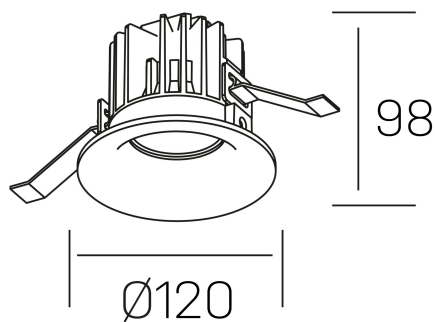

luxo
K50150.03.RF.BK-BK.25.ST.9.40

GENERAL DETAILS

| | |
|-----------------------|---------------------|
| INSTALACIÓN | recessed with frame |
| COLOR EXT-INT | Black-Black |
| DIRECCIÓN DE LA LUZ | Fixed |
| ÁNGULO DEL HAZ DE LUZ | 25º |
| INT-EXT ESTANQUEIDAD | IP 32 |
| MATERIAL | Aluminum |
| RESISTENCIA MECÁNICA | IK05 |
| USO | Indoor |
| GARANTÍA | 5 years |

ELECTRICAL DETAILS

| | |
|----------------------------------|-----------|
| FUENTE DE LUZ | LED |
| POTENCIA | 20 W |
| TEMPERATURA DE COLOR | 4000K |
| FLUJO LUMÍNICO | 1920 Lm |
| EFICIENCIA LUMÍNICA | 92 Lm/W |
| DIMABLE | No Dim |
| DRIVER | Remote |
| CLASE DE SEGURIDAD | II |
| ÍNDICE DE REPRODUCCIÓN CROMÁTICA | CRI>90 |
| TENSIÓN | 220-240 V |
| CORRIENTE | 500 mA |
| VIDA UTIL | 50.000 h |

GENERAL DIMENSIONS

| | |
|-------------------------|--------------------|
| DIMENSIÓN | Ø 120 mm |
| AGUJERO DE CORTE | Ø 113 mm |
| ALTURA | h 98 mm |
| DIMENSIONES DE EMBALAJE | 125 × 125 × 115 mm |
| PESO NETO | 0.50 |