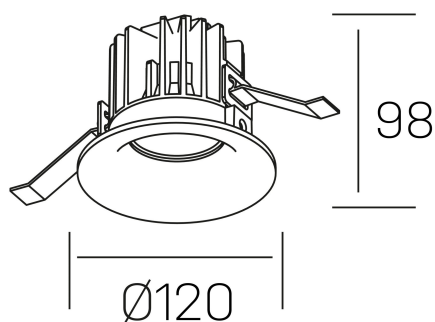

luxo
K50150.03.RF.BK-BK.15.ST.9.40

GENERAL DETAILS

INSTALACIÓN	recessed with frame
COLOR EXT-INT	Black-Black
DIRECCIÓN DE LA LUZ	Fixed
ÁNGULO DEL HAZ DE LUZ	15°
INT-EXT ESTANQUEIDAD	IP 32
MATERIAL	Aluminum
RESISTENCIA MECÁNICA	IK05
USO	Indoor
GARANTÍA	5 years

ELECTRICAL DETAILS

FUENTE DE LUZ	LED
POTENCIA	20 W
TEMPERATURA DE COLOR	4000K
FLUJO LUMÍNICO	1920 Lm
EFICIENCIA LUMÍNICA	92 Lm/W
DIMABLE	No Dim
DRIVER	Remote
CLASE DE SEGURIDAD	II
ÍNDICE DE REPRODUCCIÓN CROMÁTICA	CRI>90
TENSIÓN	220-240 V
CORRIENTE	500 mA
VIDA UTIL	50.000 h

GENERAL DIMENSIONS

DIMENSIÓN	Ø 120 mm
AGUJERO DE CORTE	Ø 113 mm
ALTURA	h 98 mm
DIMENSIONES DE EMBALAJE	125 × 125 × 115 mm
PESO NETO	0.50

*Please might expect a max.15% figure reduction in finishes other than white