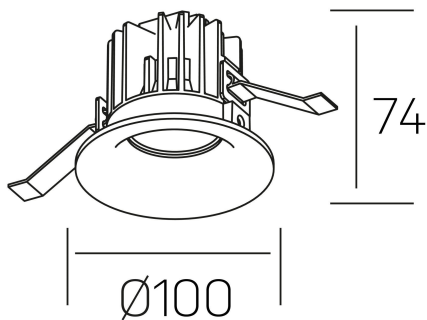

luxo
K50150.02.RF.WH-WH.60.ST.9.40.D1

GENERAL DETAILS

INSTALACIÓN	recessed with frame
COLOR EXT-INT	White-White
DIRECCIÓN DE LA LUZ	Fixed
ÁNGULO DEL HAZ DE LUZ	60º
INT-EXT ESTANQUEIDAD	IP 32
MATERIAL	Aluminum
RESISTENCIA MECÁNICA	IK05
USO	Indoor
GARANTÍA	5 years

ELECTRICAL DETAILS

FUENTE DE LUZ	LED
POTENCIA	12 W
TEMPERATURA DE COLOR	4000K
FLUJO LUMÍNICO	1130 Lm
EFICIENCIA LUMÍNICA	90 Lm/W
DIMABLE	1.10v
DRIVER	Remote
CLASE DE SEGURIDAD	II
ÍNDICE DE REPRODUCCIÓN CROMÁTICA	CRI>90
TENSIÓN	220-240 V
CORRIENTE	300 mA
VIDA UTIL	50.000 h

GENERAL DIMENSIONS

DIMENSIÓN	Ø 100 mm
AGUJERO DE CORTE	Ø 90 mm
ALTURA	h 75 mm
DIMENSIONES DE EMBALAJE	100 × 100 × 100 mm
PESO NETO	0.28

*Please might expect a max.15% figure reduction in finishes other than white