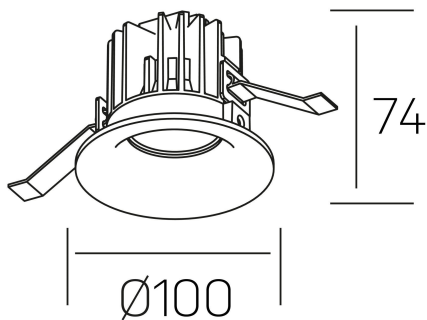

luxo
K50150.02.RF.WH-WH.38.ST.9.40.D1

GENERAL DETAILS

INSTALACIÓN	recessed with frame
COLOR EXT-INT	White-White
DIRECCIÓN DE LA LUZ	Fixed
ÁNGULO DEL HAZ DE LUZ	38º
INT-EXT ESTANQUEIDAD	IP 32
MATERIAL	Aluminum
RESISTENCIA MECÁNICA	IK05
USO	Indoor
GARANTÍA	5 years

ELECTRICAL DETAILS

FUENTE DE LUZ	LED
POTENCIA	12 W
TEMPERATURA DE COLOR	4000K
FLUJO LUMÍNICO	1130 Lm
EFICIENCIA LUMÍNICA	90 Lm/W
DIMABLE	1.10v
DRIVER	Remote
CLASE DE SEGURIDAD	II
ÍNDICE DE REPRODUCCIÓN CROMÁTICA	CRI>90
TENSIÓN	220-240 V
CORRIENTE	300 mA
VIDA UTIL	50.000 h

GENERAL DIMENSIONS

DIMENSIÓN	Ø 100 mm
AGUJERO DE CORTE	Ø 90 mm
ALTURA	h 75 mm
DIMENSIONES DE EMBALAJE	100 × 100 × 100 mm
PESO NETO	0.28

*Please might expect a max.15% figure reduction in finishes other than white