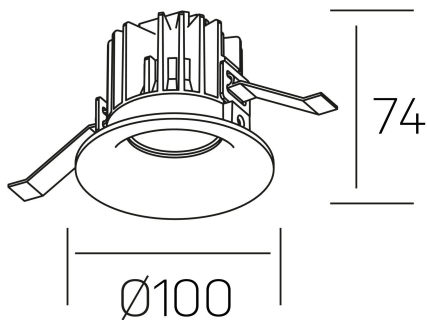

**luxo**  
K50150.02.RF.WH-WH.25.ST.9.30.PC

#### GENERAL DETAILS

INSTALACIÓN	recessed with frame
COLOR EXT-INT	White-White
DIRECCIÓN DE LA LUZ	Fixed
ÁNGULO DEL HAZ DE LUZ	25º
INT-EXT ESTANQUEIDAD	IP 32
MATERIAL	Aluminum
RESISTENCIA MECÁNICA	IK05
USO	Indoor
GARANTÍA	5 years

#### ELECTRICAL DETAILS

FUENTE DE LUZ	LED
POTENCIA	12 W
TEMPERATURA DE COLOR	3000K
FLUJO LUMÍNICO	1100 lm
EFICIENCIA LUMÍNICA	88 Lm/W
DIMABLE	PHASE CUT
DRIVER	Remote
CLASE DE SEGURIDAD	II
ÍNDICE DE REPRODUCCIÓN CROMÁTICA	CRI>90
TENSIÓN	220-240 V
CORRIENTE	300 mA
VIDA UTIL	50.000 h

#### GENERAL DIMENSIONS

DIMENSIÓN	Ø 100 mm
AGUJERO DE CORTE	Ø 90 mm
ALTURA	h 75 mm
DIMENSIONES DE EMBALAJE	100 × 100 × 100 mm
PESO NETO	0.28

\*Please might expect a max.15% figure reduction in finishes other than white