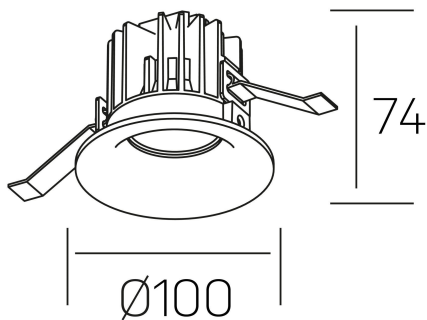

luxo
K50150.02.RF.WH-WH.25.ST.9.30

GENERAL DETAILS

INSTALACIÓN	recessed with frame
COLOR EXT-INT	White-White
DIRECCIÓN DE LA LUZ	Fixed
ÁNGULO DEL HAZ DE LUZ	25º
INT-EXT ESTANQUEIDAD	IP 32
MATERIAL	Aluminum
RESISTENCIA MECÁNICA	IK05
USO	Indoor
GARANTÍA	5 years

ELECTRICAL DETAILS

FUENTE DE LUZ	LED
POTENCIA	12 W
TEMPERATURA DE COLOR	3000K
FLUJO LUMÍNICO	1100 lm
EFICIENCIA LUMÍNICA	88 Lm/W
DIMABLE	No Dim
DRIVER	Remote
CLASE DE SEGURIDAD	II
ÍNDICE DE REPRODUCCIÓN CROMÁTICA	CRI>90
TENSIÓN	220-240 V
CORRIENTE	300 mA
VIDA UTIL	50.000 h

GENERAL DIMENSIONS

DIMENSIÓN	Ø 100 mm
AGUJERO DE CORTE	Ø 90 mm
ALTURA	h 75 mm
DIMENSIONES DE EMBALAJE	100 × 100 × 100 mm
PESO NETO	0.28

*Please might expect a max.15% figure reduction in finishes other than white