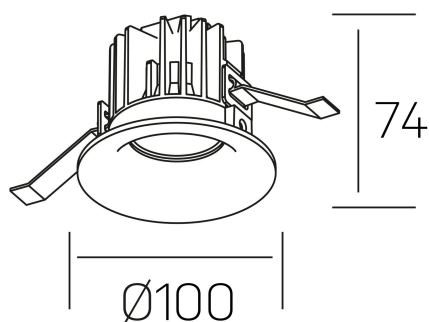

luxo
K50150.02.RF.WH-WH.15.ST.9.30.D1

GENERAL DETAILS

INSTALACIÓN	recessed with frame
COLOR EXT-INT	White-White
DIRECCIÓN DE LA LUZ	Fixed
ÁNGULO DEL HAZ DE LUZ	15º
INT-EXT ESTANQUEIDAD	IP 32
MATERIAL	Aluminum
RESISTENCIA MECÁNICA	IK05
USO	Indoor
GARANTÍA	5 years

ELECTRICAL DETAILS

FUENTE DE LUZ	LED
POTENCIA	12 W
TEMPERATURA DE COLOR	3000K
FLUJO LUMÍNICO	1100 lm
EFICIENCIA LUMÍNICA	88 Lm/W
DIMABLE	1.10v
DRIVER	Remote
CLASE DE SEGURIDAD	II
ÍNDICE DE REPRODUCCIÓN CROMÁTICA	CRI>90
TENSIÓN	220-240 V
CORRIENTE	300 mA
VIDA UTIL	50.000 h

GENERAL DIMENSIONS

DIMENSIÓN	Ø 100 mm
AGUJERO DE CORTE	Ø 90 mm
ALTURA	h 75 mm
DIMENSIONES DE EMBALAJE	100 × 100 × 100 mm
PESO NETO	0.28

*Please might expect a max.15% figure reduction in finishes other than white