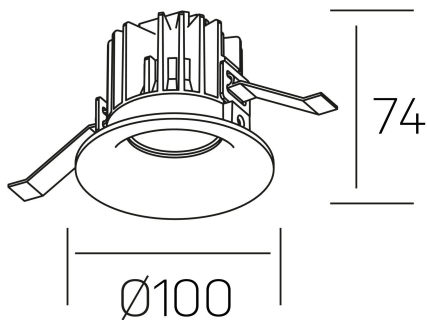

luxo
K50150.02.RF.WH-WH.15.ST.9.27

GENERAL DETAILS

INSTALACIÓN	recessed with frame
COLOR EXT-INT	White-White
DIRECCIÓN DE LA LUZ	Fixed
ÁNGULO DEL HAZ DE LUZ	15°
INT-EXT ESTANQUEIDAD	IP 32
MATERIAL	Aluminum
RESISTENCIA MECÁNICA	IK05
USO	Indoor
GARANTÍA	5 years

ELECTRICAL DETAILS

FUENTE DE LUZ	LED
POTENCIA	12 W
TEMPERATURA DE COLOR	2700K
FLUJO LUMÍNICO	1065 Lm
EFICIENCIA LUMÍNICA	85 Lm/W
DIMABLE	No Dim
DRIVER	Remote
CLASE DE SEGURIDAD	II
ÍNDICE DE REPRODUCCIÓN CROMÁTICA	CRI>90
TENSIÓN	220-240 V
CORRIENTE	300 mA
VIDA UTIL	50.000 h

GENERAL DIMENSIONS

DIMENSIÓN	Ø 100 mm
AGUJERO DE CORTE	Ø 90 mm
ALTURA	h 75 mm
DIMENSIONES DE EMBALAJE	100 × 100 × 100 mm
PESO NETO	0.28

*Please might expect a max.15% figure reduction in finishes other than white