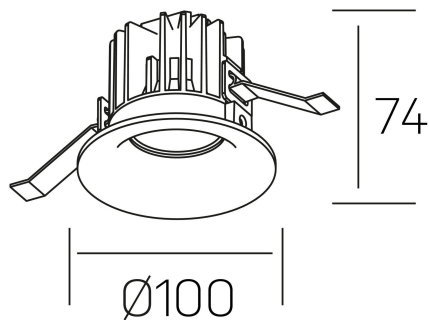

luxo
K50150.02.RF.BK-BK.60.ST.9.40.DA

GENERAL DETAILS

INSTALACIÓN	recessed with frame
COLOR EXT-INT	Black-Black
DIRECCIÓN DE LA LUZ	Fixed
ÁNGULO DEL HAZ DE LUZ	60º
INT-EXT ESTANQUEIDAD	IP 32
MATERIAL	Aluminum
RESISTENCIA MECÁNICA	IK05
USO	Indoor
GARANTÍA	5 years

ELECTRICAL DETAILS

FUENTE DE LUZ	LED
POTENCIA	12 W
TEMPERATURA DE COLOR	4000K
FLUJO LUMÍNICO	1130 Lm
EFICIENCIA LUMÍNICA	90 Lm/W
DIMABLE	DALI
DRIVER	Remote
CLASE DE SEGURIDAD	II
ÍNDICE DE REPRODUCCIÓN CROMÁTICA	CRI>90
TENSIÓN	220-240 V
CORRIENTE	300 mA
VIDA UTIL	50.000 h

GENERAL DIMENSIONS

DIMENSIÓN	Ø 100 mm
AGUJERO DE CORTE	Ø 90 mm
ALTURA	h 75 mm
DIMENSIONES DE EMBALAJE	100 × 100 × 100 mm
PESO NETO	0.28

*Please might expect a max.15% figure reduction in finishes other than white