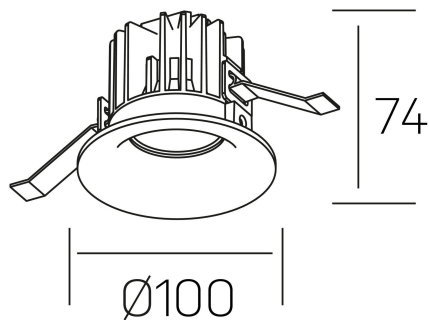

**luxo**  
K50150.02.RF.BK-BK.60.ST.9.30.PU

#### GENERAL DETAILS

INSTALACIÓN	recessed with frame
COLOR EXT-INT	Black-Black
DIRECCIÓN DE LA LUZ	Fixed
ÁNGULO DEL HAZ DE LUZ	60º
INT-EXT ESTANQUEIDAD	IP 32
MATERIAL	Aluminum
RESISTENCIA MECÁNICA	IK05
USO	Indoor
GARANTÍA	5 years

#### ELECTRICAL DETAILS

FUENTE DE LUZ	LED
POTENCIA	12 W
TEMPERATURA DE COLOR	3000K
FLUJO LUMÍNICO	1100 lm
EFICIENCIA LUMÍNICA	88 Lm/W
DIMABLE	Push
DRIVER	Remote
CLASE DE SEGURIDAD	II
ÍNDICE DE REPRODUCCIÓN CROMÁTICA	CRI>90
TENSIÓN	220-240 V
CORRIENTE	300 mA
VIDA UTIL	50.000 h

#### GENERAL DIMENSIONS

DIMENSIÓN	Ø 100 mm
AGUJERO DE CORTE	Ø 90 mm
ALTURA	h 75 mm
DIMENSIONES DE EMBALAJE	100 × 100 × 100 mm
PESO NETO	0.28

\*Please might expect a max.15% figure reduction in finishes other than white