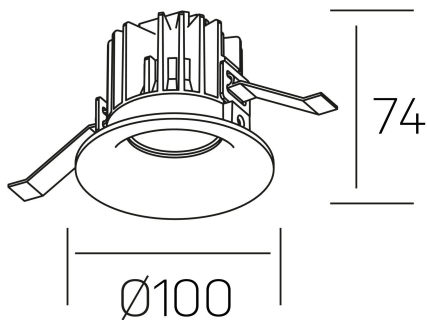

#### GENERAL DETAILS

INSTALACIÓN	recessed with frame
COLOR EXT-INT	Black-Black
DIRECCIÓN DE LA LUZ	Fixed
ÁNGULO DEL HAZ DE LUZ	60º
INT-EXT ESTANQUEIDAD	IP 32
MATERIAL	Aluminum
RESISTENCIA MECÁNICA	IK05
USO	Indoor
GARANTÍA	5 years

#### ELECTRICAL DETAILS

FUENTE DE LUZ	LED
POTENCIA	12 W
TEMPERATURA DE COLOR	3000K
FLUJO LUMÍNICO	1100 lm
EFICIENCIA LUMÍNICA	88 Lm/W
DIMABLE	PHASE CUT
DRIVER	Remote
CLASE DE SEGURIDAD	II
ÍNDICE DE REPRODUCCIÓN CROMÁTICA	CRI>90
TENSIÓN	220-240 V
CORRIENTE	300 mA
VIDA UTIL	50.000 h

#### GENERAL DIMENSIONS

DIMENSIÓN	Ø 100 mm
AGUJERO DE CORTE	Ø 90 mm
ALTURA	h 75 mm
DIMENSIONES DE EMBALAJE	100 × 100 × 100 mm
PESO NETO	0.28

\*Please might expect a max.15% figure reduction in finishes other than white