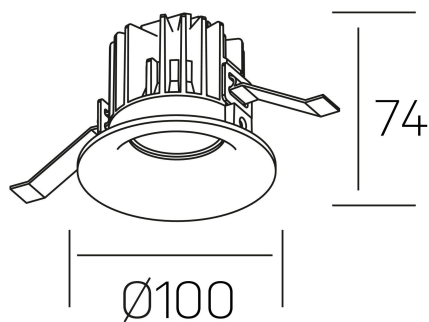

**luxo**  
K50150.02.RF.BK-BK.60.ST.9.30.DA

#### GENERAL DETAILS

INSTALACIÓN	recessed with frame
COLOR EXT-INT	Black-Black
DIRECCIÓN DE LA LUZ	Fixed
ÁNGULO DEL HAZ DE LUZ	60º
INT-EXT ESTANQUEIDAD	IP 32
MATERIAL	Aluminum
RESISTENCIA MECÁNICA	IK05
USO	Indoor
GARANTÍA	5 years

#### ELECTRICAL DETAILS

FUENTE DE LUZ	LED
POTENCIA	12 W
TEMPERATURA DE COLOR	3000K
FLUJO LUMÍNICO	1100 lm
EFICIENCIA LUMÍNICA	88 Lm/W
DIMABLE	DALI
DRIVER	Remote
CLASE DE SEGURIDAD	II
ÍNDICE DE REPRODUCCIÓN CROMÁTICA	CRI>90
TENSIÓN	220-240 V
CORRIENTE	300 mA
VIDA UTIL	50.000 h

#### GENERAL DIMENSIONS

DIMENSIÓN	Ø 100 mm
AGUJERO DE CORTE	Ø 90 mm
ALTURA	h 75 mm
DIMENSIONES DE EMBALAJE	100 × 100 × 100 mm
PESO NETO	0.28

\*Please might expect a max.15% figure reduction in finishes other than white