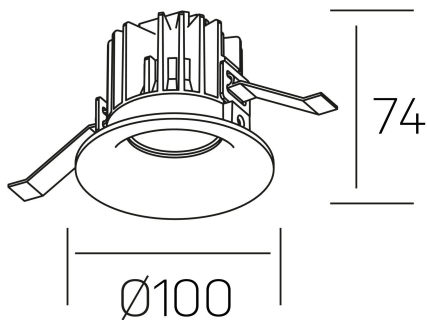

luxo
K50150.02.RF.BK-BK.38.ST.9.30.DA

GENERAL DETAILS

INSTALACIÓN	recessed with frame
COLOR EXT-INT	Black-Black
DIRECCIÓN DE LA LUZ	Fixed
ÁNGULO DEL HAZ DE LUZ	38º
INT-EXT ESTANQUEIDAD	IP 32
MATERIAL	Aluminum
RESISTENCIA MECÁNICA	IK05
USO	Indoor
GARANTÍA	5 years

ELECTRICAL DETAILS

FUENTE DE LUZ	LED
POTENCIA	12 W
TEMPERATURA DE COLOR	3000K
FLUJO LUMÍNICO	1100 lm
EFICIENCIA LUMÍNICA	88 Lm/W
DIMABLE	DALI
DRIVER	Remote
CLASE DE SEGURIDAD	II
ÍNDICE DE REPRODUCCIÓN CROMÁTICA	CRI>90
TENSIÓN	220-240 V
CORRIENTE	300 mA
VIDA UTIL	50.000 h

GENERAL DIMENSIONS

DIMENSIÓN	Ø 100 mm
AGUJERO DE CORTE	Ø 90 mm
ALTURA	h 75 mm
DIMENSIONES DE EMBALAJE	100 × 100 × 100 mm
PESO NETO	0.28

*Please might expect a max.15% figure reduction in finishes other than white