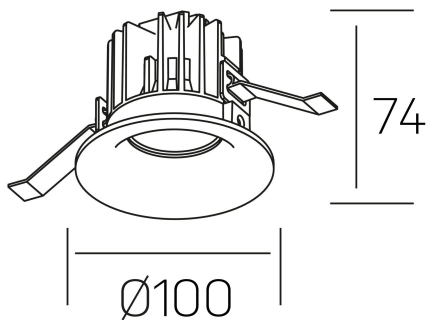

luxo
K50150.02.RF.BK-BK.25.ST.9.40.D1

GENERAL DETAILS

INSTALACIÓN	recessed with frame
COLOR EXT-INT	Black-Black
DIRECCIÓN DE LA LUZ	Fixed
ÁNGULO DEL HAZ DE LUZ	25º
INT-EXT ESTANQUEIDAD	IP 32
MATERIAL	Aluminum
RESISTENCIA MECÁNICA	IK05
USO	Indoor
GARANTÍA	5 years

ELECTRICAL DETAILS

FUENTE DE LUZ	LED
POTENCIA	12 W
TEMPERATURA DE COLOR	4000K
FLUJO LUMÍNICO	1130 Lm
EFICIENCIA LUMÍNICA	90 Lm/W
DIMABLE	1.10v
DRIVER	Remote
CLASE DE SEGURIDAD	II
ÍNDICE DE REPRODUCCIÓN CROMÁTICA	CRI>90
TENSIÓN	220-240 V
CORRIENTE	300 mA
VIDA UTIL	50.000 h

GENERAL DIMENSIONS

DIMENSIÓN	Ø 100 mm
AGUJERO DE CORTE	Ø 90 mm
ALTURA	h 75 mm
DIMENSIONES DE EMBALAJE	100 × 100 × 100 mm
PESO NETO	0.28

*Please might expect a max.15% figure reduction in finishes other than white