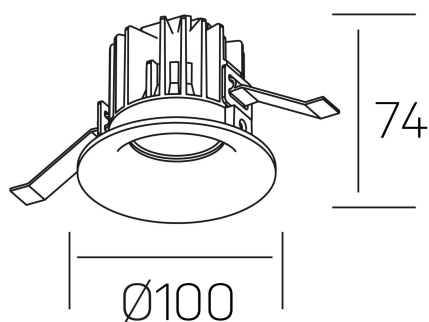

luxo
K50150.02.RF.BK-BK.15.ST.9.30.PU

GENERAL DETAILS

INSTALACIÓN	recessed with frame
COLOR EXT-INT	Black-Black
DIRECCIÓN DE LA LUZ	Fixed
ÁNGULO DEL HAZ DE LUZ	15°
INT-EXT ESTANQUEIDAD	IP 32
MATERIAL	Aluminum
RESISTENCIA MECÁNICA	IK05
USO	Indoor
GARANTÍA	5 years

ELECTRICAL DETAILS

FUENTE DE LUZ	LED
POTENCIA	12 W
TEMPERATURA DE COLOR	3000K
FLUJO LUMÍNICO	1100 lm
EFICIENCIA LUMÍNICA	88 Lm/W
DIMABLE	Push
DRIVER	Remote
CLASE DE SEGURIDAD	II
ÍNDICE DE REPRODUCCIÓN CROMÁTICA	CRI>90
TENSIÓN	220-240 V
CORRIENTE	300 mA
VIDA UTIL	50.000 h

GENERAL DIMENSIONS

DIMENSIÓN	Ø 100 mm
AGUJERO DE CORTE	Ø 90 mm
ALTURA	h 75 mm
DIMENSIONES DE EMBALAJE	100 × 100 × 100 mm
PESO NETO	0.28

*Please might expect a max.15% figure reduction in finishes other than white