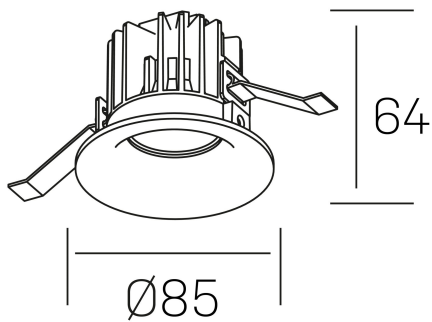

luxo
K50150.01.RF.WH-WH.60.ST.9.40.D1

GENERAL DETAILS

INSTALACIÓN	recessed with frame
COLOR EXT-INT	White-White
DIRECCIÓN DE LA LUZ	Fixed
ÁNGULO DEL HAZ DE LUZ	60º
INT-EXT ESTANQUEIDAD	IP 32
MATERIAL	Aluminum
RESISTENCIA MECÁNICA	IK05
USO	Indoor
GARANTÍA	5 years

ELECTRICAL DETAILS

FUENTE DE LUZ	LED
POTENCIA	8 W
TEMPERATURA DE COLOR	4000K
FLUJO LUMÍNICO	860 Lm
EFICIENCIA LUMÍNICA	100 Lm/W
DIMABLE	1.10v
DRIVER	Remote
CLASE DE SEGURIDAD	II
ÍNDICE DE REPRODUCCIÓN CROMÁTICA	CRI>90
TENSIÓN	220-240 V
CORRIENTE	200 mA
VIDA UTIL	50.000 h

GENERAL DIMENSIONS

DIMENSIÓN	Ø 85 mm
AGUJERO DE CORTE	Ø 76 mm
ALTURA	h 65 mm
DIMENSIONES DE EMBALAJE	100 × 100 × 100 mm
PESO NETO	0.23

*Please might expect a max.15% figure reduction in finishes other than white