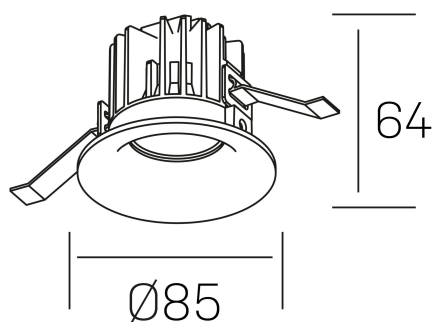

**luxo**  
K50150.01.RF.WH-WH.60.ST.9.40

#### GENERAL DETAILS

INSTALACIÓN	recessed with frame
COLOR EXT-INT	White-White
DIRECCIÓN DE LA LUZ	Fixed
ÁNGULO DEL HAZ DE LUZ	60º
INT-EXT ESTANQUEIDAD	IP 32
MATERIAL	Aluminum
RESISTENCIA MECÁNICA	IK05
USO	Indoor
GARANTÍA	5 years

#### ELECTRICAL DETAILS

FUENTE DE LUZ	LED
POTENCIA	8 W
TEMPERATURA DE COLOR	4000K
FLUJO LUMÍNICO	860 Lm
EFICIENCIA LUMÍNICA	100 Lm/W
DIMABLE	No Dim
DRIVER	Remote
CLASE DE SEGURIDAD	II
ÍNDICE DE REPRODUCCIÓN CROMÁTICA	CRI>90
TENSIÓN	220-240 V
CORRIENTE	200 mA
VIDA UTIL	50.000 h

#### GENERAL DIMENSIONS

DIMENSIÓN	Ø 85 mm
AGUJERO DE CORTE	Ø 76 mm
ALTURA	h 65 mm
DIMENSIONES DE EMBALAJE	100 × 100 × 100 mm
PESO NETO	0.23

\*Please might expect a max.15% figure reduction in finishes other than white