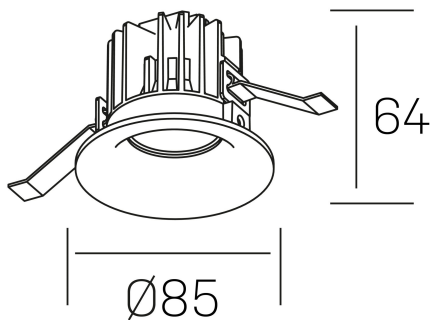

luxo
K50150.01.RF.WH-WH.60.ST.9.30.D1

GENERAL DETAILS

INSTALACIÓN	recessed with frame
COLOR EXT-INT	White-White
DIRECCIÓN DE LA LUZ	Fixed
ÁNGULO DEL HAZ DE LUZ	60º
INT-EXT ESTANQUEIDAD	IP 32
MATERIAL	Aluminum
RESISTENCIA MECÁNICA	IK05
USO	Indoor
GARANTÍA	5 years

ELECTRICAL DETAILS

FUENTE DE LUZ	LED
POTENCIA	8 W
TEMPERATURA DE COLOR	3000K
FLUJO LUMÍNICO	800 lm
EFICIENCIA LUMÍNICA	95 Lm/W
DIMABLE	1.10v
DRIVER	Remote
CLASE DE SEGURIDAD	II
ÍNDICE DE REPRODUCCIÓN CROMÁTICA	CRI>90
TENSIÓN	220-240 V
CORRIENTE	200 mA
VIDA UTIL	50.000 h

GENERAL DIMENSIONS

DIMENSIÓN	Ø 85 mm
AGUJERO DE CORTE	Ø 76 mm
ALTURA	h 65 mm
DIMENSIONES DE EMBALAJE	100 × 100 × 100 mm
PESO NETO	0.23

*Please might expect a max.15% figure reduction in finishes other than white