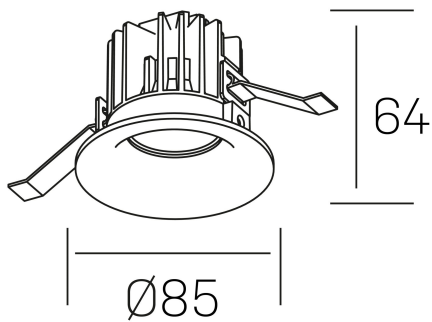

**luxo**  
K50150.01.RF.WH-WH.60.ST.9.27.D1

#### GENERAL DETAILS

INSTALACIÓN	recessed with frame
COLOR EXT-INT	White-White
DIRECCIÓN DE LA LUZ	Fixed
ÁNGULO DEL HAZ DE LUZ	60º
INT-EXT ESTANQUEIDAD	IP 32
MATERIAL	Aluminum
RESISTENCIA MECÁNICA	IK05
USO	Indoor
GARANTÍA	5 years

#### ELECTRICAL DETAILS

FUENTE DE LUZ	LED
POTENCIA	8 W
TEMPERATURA DE COLOR	2700K
FLUJO LUMÍNICO	780 lm
EFICIENCIA LUMÍNICA	92 Lm/W
DIMABLE	1.10v
DRIVER	Remote
CLASE DE SEGURIDAD	II
ÍNDICE DE REPRODUCCIÓN CROMÁTICA	CRI>90
TENSIÓN	220-240 V
CORRIENTE	200 mA
VIDA UTIL	50.000 h

#### GENERAL DIMENSIONS

DIMENSIÓN	Ø 85 mm
AGUJERO DE CORTE	Ø 76 mm
ALTURA	h 65 mm
DIMENSIONES DE EMBALAJE	100 × 100 × 100 mm
PESO NETO	0.23

\*Please might expect a max.15% figure reduction in finishes other than white