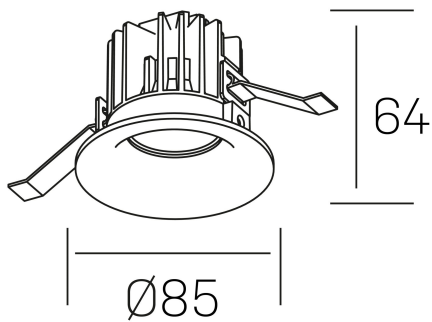

luxo
K50150.01.RF.WH-WH.25.ST.9.40.DA

GENERAL DETAILS

INSTALACIÓN	recessed with frame
COLOR EXT-INT	White-White
DIRECCIÓN DE LA LUZ	Fixed
ÁNGULO DEL HAZ DE LUZ	25º
INT-EXT ESTANQUEIDAD	IP 32
MATERIAL	Aluminum
RESISTENCIA MECÁNICA	IK05
USO	Indoor
GARANTÍA	5 years

ELECTRICAL DETAILS

FUENTE DE LUZ	LED
POTENCIA	8 W
TEMPERATURA DE COLOR	4000K
FLUJO LUMÍNICO	860 Lm
EFICIENCIA LUMÍNICA	100 Lm/W
DIMABLE	DALI
DRIVER	Remote
CLASE DE SEGURIDAD	II
ÍNDICE DE REPRODUCCIÓN CROMÁTICA	CRI>90
TENSIÓN	220-240 V
CORRIENTE	200 mA
VIDA UTIL	50.000 h

GENERAL DIMENSIONS

DIMENSIÓN	Ø 85 mm
AGUJERO DE CORTE	Ø 76 mm
ALTURA	h 65 mm
DIMENSIONES DE EMBALAJE	100 × 100 × 100 mm
PESO NETO	0.23

*Please might expect a max.15% figure reduction in finishes other than white