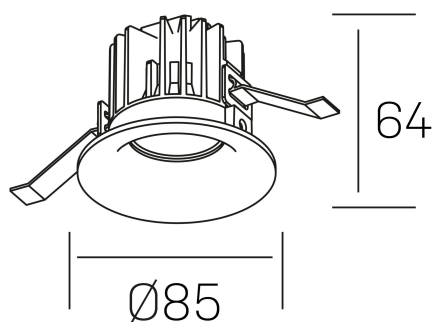

luxo
K50150.01.RF.WH-WH.25.ST.9.30.DA

GENERAL DETAILS

INSTALACIÓN	recessed with frame
COLOR EXT-INT	White-White
DIRECCIÓN DE LA LUZ	Fixed
ÁNGULO DEL HAZ DE LUZ	25º
INT-EXT ESTANQUEIDAD	IP 32
MATERIAL	Aluminum
RESISTENCIA MECÁNICA	IK05
USO	Indoor
GARANTÍA	5 years

ELECTRICAL DETAILS

FUENTE DE LUZ	LED
POTENCIA	8 W
TEMPERATURA DE COLOR	3000K
FLUJO LUMÍNICO	800 lm
EFICIENCIA LUMÍNICA	95 Lm/W
DIMABLE	DALI
DRIVER	Remote
CLASE DE SEGURIDAD	II
ÍNDICE DE REPRODUCCIÓN CROMÁTICA	CRI>90
TENSIÓN	220-240 V
CORRIENTE	200 mA
VIDA UTIL	50.000 h

GENERAL DIMENSIONS

DIMENSIÓN	Ø 85 mm
AGUJERO DE CORTE	Ø 76 mm
ALTURA	h 65 mm
DIMENSIONES DE EMBALAJE	100 × 100 × 100 mm
PESO NETO	0.23

*Please might expect a max.15% figure reduction in finishes other than white