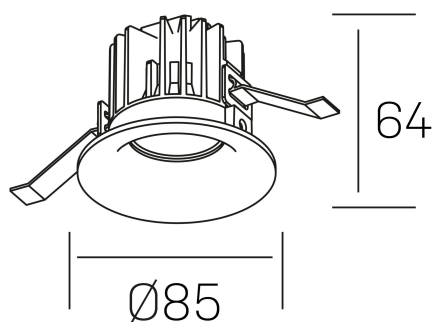

luxo
K50150.01.RF.WH-WH.25.ST.9.27.DA

GENERAL DETAILS

INSTALACIÓN	recessed with frame
COLOR EXT-INT	White-White
DIRECCIÓN DE LA LUZ	Fixed
ÁNGULO DEL HAZ DE LUZ	25º
INT-EXT ESTANQUEIDAD	IP 32
MATERIAL	Aluminum
RESISTENCIA MECÁNICA	IK05
USO	Indoor
GARANTÍA	5 years

ELECTRICAL DETAILS

FUENTE DE LUZ	LED
POTENCIA	8 W
TEMPERATURA DE COLOR	2700K
FLUJO LUMÍNICO	780 lm
EFICIENCIA LUMÍNICA	92 Lm/W
DIMABLE	DALI
DRIVER	Remote
CLASE DE SEGURIDAD	II
ÍNDICE DE REPRODUCCIÓN CROMÁTICA	CRI>90
TENSIÓN	220-240 V
CORRIENTE	200 mA
VIDA UTIL	50.000 h

GENERAL DIMENSIONS

DIMENSIÓN	Ø 85 mm
AGUJERO DE CORTE	Ø 76 mm
ALTURA	h 65 mm
DIMENSIONES DE EMBALAJE	100 × 100 × 100 mm
PESO NETO	0.23

*Please might expect a max.15% figure reduction in finishes other than white