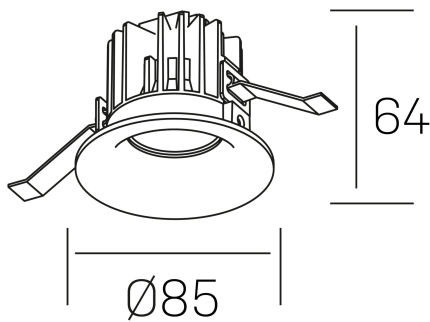

luxo
K50150.01.RF.WH-WH.15.ST.9.30.DA

GENERAL DETAILS

INSTALACIÓN	recessed with frame
COLOR EXT-INT	White-White
DIRECCIÓN DE LA LUZ	Fixed
ÁNGULO DEL HAZ DE LUZ	15º
INT-EXT ESTANQUEIDAD	IP 32
MATERIAL	Aluminum
RESISTENCIA MECÁNICA	IK05
USO	Indoor
GARANTÍA	5 years

ELECTRICAL DETAILS

FUENTE DE LUZ	LED
POTENCIA	8 W
TEMPERATURA DE COLOR	3000K
FLUJO LUMÍNICO	800 lm
EFICIENCIA LUMÍNICA	95 Lm/W
DIMABLE	DALI
DRIVER	Remote
CLASE DE SEGURIDAD	II
ÍNDICE DE REPRODUCCIÓN CROMÁTICA	CRI>90
TENSIÓN	220-240 V
CORRIENTE	200 mA
VIDA UTIL	50.000 h

GENERAL DIMENSIONS

DIMENSIÓN	Ø 85 mm
AGUJERO DE CORTE	Ø 76 mm
ALTURA	h 65 mm
DIMENSIONES DE EMBALAJE	100 × 100 × 100 mm
PESO NETO	0.23

*Please might expect a max.15% figure reduction in finishes other than white