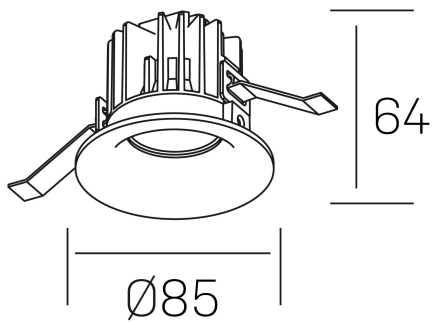

luxo
K50150.01.RF.BK-BK.60.ST.9.40.PU

GENERAL DETAILS

INSTALACIÓN	recessed with frame
COLOR EXT-INT	Black-Black
DIRECCIÓN DE LA LUZ	Fixed
ÁNGULO DEL HAZ DE LUZ	60º
INT-EXT ESTANQUEIDAD	IP 32
MATERIAL	Aluminum
RESISTENCIA MECÁNICA	IK05
USO	Indoor
GARANTÍA	5 years

ELECTRICAL DETAILS

FUENTE DE LUZ	LED
POTENCIA	8 W
TEMPERATURA DE COLOR	4000K
FLUJO LUMÍNICO	860 Lm
EFICIENCIA LUMÍNICA	100 Lm/W
DIMABLE	Push
DRIVER	Remote
CLASE DE SEGURIDAD	II
ÍNDICE DE REPRODUCCIÓN CROMÁTICA	CRI>90
TENSIÓN	220-240 V
CORRIENTE	200 mA
VIDA UTIL	50.000 h

GENERAL DIMENSIONS

DIMENSIÓN	Ø 85 mm
AGUJERO DE CORTE	Ø 76 mm
ALTURA	h 65 mm
DIMENSIONES DE EMBALAJE	100 × 100 × 100 mm
PESO NETO	0.23

*Please might expect a max.15% figure reduction in finishes other than white