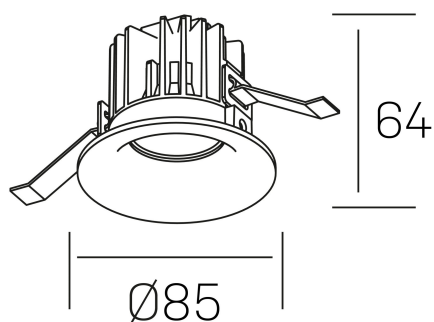

**luxo**  
K50150.01.RF.BK-BK.60.ST.9.40.D1

#### GENERAL DETAILS

INSTALACIÓN	recessed with frame
COLOR EXT-INT	Black-Black
DIRECCIÓN DE LA LUZ	Fixed
ÁNGULO DEL HAZ DE LUZ	60º
INT-EXT ESTANQUEIDAD	IP 32
MATERIAL	Aluminum
RESISTENCIA MECÁNICA	IK05
USO	Indoor
GARANTÍA	5 years

#### ELECTRICAL DETAILS

FUENTE DE LUZ	LED
POTENCIA	8 W
TEMPERATURA DE COLOR	4000K
FLUJO LUMÍNICO	860 Lm
EFICIENCIA LUMÍNICA	100 Lm/W
DIMABLE	1.10v
DRIVER	Remote
CLASE DE SEGURIDAD	II
ÍNDICE DE REPRODUCCIÓN CROMÁTICA	CRI>90
TENSIÓN	220-240 V
CORRIENTE	500 mA
VIDA UTIL	50.000 h

#### GENERAL DIMENSIONS

DIMENSIÓN	Ø 85 mm
AGUJERO DE CORTE	Ø 113 mm
ALTURA	h 98 mm
DIMENSIONES DE EMBALAJE	100 × 100 × 100 mm
PESO NETO	0.23

\*Please might expect a max.15% figure reduction in finishes other than white