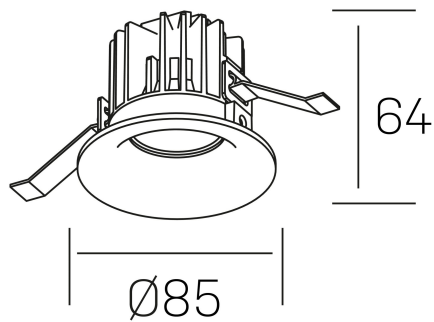

luxo  
K50150.01.RF.BK-BK.60.ST.9.40

#### GENERAL DETAILS

INSTALACIÓN	recessed with frame
COLOR EXT-INT	Black-Black
DIRECCIÓN DE LA LUZ	Fixed
ÁNGULO DEL HAZ DE LUZ	60º
INT-EXT ESTANQUEIDAD	IP 32
MATERIAL	Aluminum
RESISTENCIA MECÁNICA	IK05
USO	Indoor
GARANTÍA	5 years

#### ELECTRICAL DETAILS

FUENTE DE LUZ	LED
POTENCIA	8 W
TEMPERATURA DE COLOR	4000K
FLUJO LUMÍNICO	860 Lm
EFICIENCIA LUMÍNICA	100 Lm/W
DIMABLE	No Dim
DRIVER	Remote
CLASE DE SEGURIDAD	II
ÍNDICE DE REPRODUCCIÓN CROMÁTICA	CRI>90
TENSIÓN	220-240 V
CORRIENTE	200 mA
VIDA UTIL	50.000 h

#### GENERAL DIMENSIONS

DIMENSIÓN	Ø 85 mm
AGUJERO DE CORTE	Ø 76 mm
ALTURA	h 65 mm
DIMENSIONES DE EMBALAJE	100 × 100 × 100 mm
PESO NETO	0.23

\*Please might expect a max.15% figure reduction in finishes other than white