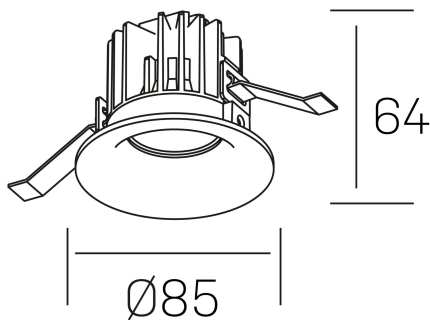

luxo
K50150.01.RF.BK-BK.60.ST.9.30

GENERAL DETAILS

INSTALACIÓN	recessed with frame
COLOR EXT-INT	Black-Black
DIRECCIÓN DE LA LUZ	Fixed
ÁNGULO DEL HAZ DE LUZ	60º
INT-EXT ESTANQUEIDAD	IP 32
MATERIAL	Aluminum
RESISTENCIA MECÁNICA	IK05
USO	Indoor
GARANTÍA	5 years

ELECTRICAL DETAILS

FUENTE DE LUZ	LED
POTENCIA	8 W
TEMPERATURA DE COLOR	3000K
FLUJO LUMÍNICO	800 lm
EFICIENCIA LUMÍNICA	95 Lm/W
DIMABLE	No Dim
DRIVER	Remote
CLASE DE SEGURIDAD	II
ÍNDICE DE REPRODUCCIÓN CROMÁTICA	CRI>90
TENSIÓN	220-240 V
CORRIENTE	200 mA
VIDA UTIL	50.000 h

GENERAL DIMENSIONS

DIMENSIÓN	Ø 85 mm
AGUJERO DE CORTE	Ø 76 mm
ALTURA	h 65 mm
DIMENSIONES DE EMBALAJE	100 × 100 × 100 mm
PESO NETO	0.23

*Please might expect a max.15% figure reduction in finishes other than white