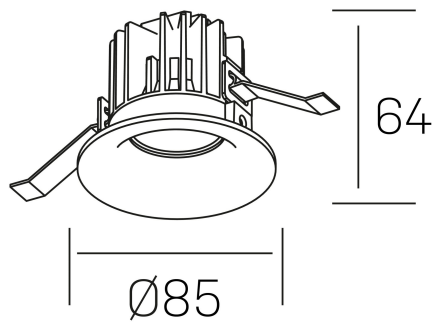

luxo
K50150.01.RF.BK-BK.60.ST.9.27.PU

GENERAL DETAILS

INSTALACIÓN	recessed with frame
COLOR EXT-INT	Black-Black
DIRECCIÓN DE LA LUZ	Fixed
ÁNGULO DEL HAZ DE LUZ	60º
INT-EXT ESTANQUEIDAD	IP 32
MATERIAL	Aluminum
RESISTENCIA MECÁNICA	IK05
USO	Indoor
GARANTÍA	5 years

ELECTRICAL DETAILS

FUENTE DE LUZ	LED
POTENCIA	8 W
TEMPERATURA DE COLOR	2700K
FLUJO LUMÍNICO	780 lm
EFICIENCIA LUMÍNICA	92 Lm/W
DIMABLE	Push
DRIVER	Remote
CLASE DE SEGURIDAD	II
ÍNDICE DE REPRODUCCIÓN CROMÁTICA	CRI>90
TENSIÓN	220-240 V
CORRIENTE	200 mA
VIDA UTIL	50.000 h

GENERAL DIMENSIONS

DIMENSIÓN	Ø 85 mm
AGUJERO DE CORTE	Ø 76 mm
ALTURA	h 65 mm
DIMENSIONES DE EMBALAJE	100 × 100 × 100 mm
PESO NETO	0.23

*Please might expect a max.15% figure reduction in finishes other than white