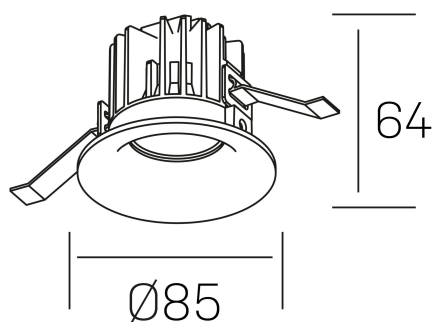

luxo
K50150.01.RF.BK-BK.60.ST.9.27.PC

GENERAL DETAILS

INSTALACIÓN	recessed with frame
COLOR EXT-INT	Black-Black
DIRECCIÓN DE LA LUZ	Fixed
ÁNGULO DEL HAZ DE LUZ	60º
INT-EXT ESTANQUEIDAD	IP 32
MATERIAL	Aluminum
RESISTENCIA MECÁNICA	IK05
USO	Indoor
GARANTÍA	5 years

ELECTRICAL DETAILS

FUENTE DE LUZ	LED
POTENCIA	8 W
TEMPERATURA DE COLOR	2700K
FLUJO LUMÍNICO	780 lm
EFICIENCIA LUMÍNICA	92 Lm/W
DIMABLE	PHASE CUT
DRIVER	Remote
CLASE DE SEGURIDAD	II
ÍNDICE DE REPRODUCCIÓN CROMÁTICA	CRI>90
TENSIÓN	220-240 V
CORRIENTE	200 mA
VIDA UTIL	50.000 h

GENERAL DIMENSIONS

DIMENSIÓN	Ø 85 mm
AGUJERO DE CORTE	Ø 76 mm
ALTURA	h 65 mm
DIMENSIONES DE EMBALAJE	100 × 100 × 100 mm
PESO NETO	0.23

*Please might expect a max.15% figure reduction in finishes other than white