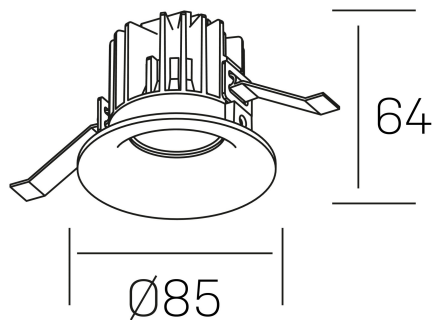

luxo
K50150.01.RF.BK-BK.60.ST.9.27.DA

GENERAL DETAILS

INSTALACIÓN	recessed with frame
COLOR EXT-INT	Black-Black
DIRECCIÓN DE LA LUZ	Fixed
ÁNGULO DEL HAZ DE LUZ	60º
INT-EXT ESTANQUEIDAD	IP 32
MATERIAL	Aluminum
RESISTENCIA MECÁNICA	IK05
USO	Indoor
GARANTÍA	5 years

ELECTRICAL DETAILS

FUENTE DE LUZ	LED
POTENCIA	8 W
TEMPERATURA DE COLOR	2700K
FLUJO LUMÍNICO	780 lm
EFICIENCIA LUMÍNICA	92 Lm/W
DIMABLE	DALI
DRIVER	Remote
CLASE DE SEGURIDAD	II
ÍNDICE DE REPRODUCCIÓN CROMÁTICA	CRI>90
TENSIÓN	220-240 V
CORRIENTE	200 mA
VIDA UTIL	50.000 h

GENERAL DIMENSIONS

DIMENSIÓN	Ø 85 mm
AGUJERO DE CORTE	Ø 76 mm
ALTURA	h 65 mm
DIMENSIONES DE EMBALAJE	100 × 100 × 100 mm
PESO NETO	0.23

*Please might expect a max.15% figure reduction in finishes other than white