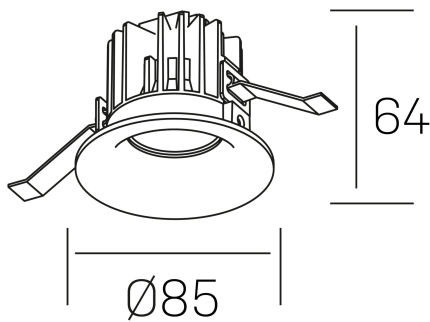

luxo
K50150.01.RF.BK-BK.38.ST.9.30.PU

GENERAL DETAILS

INSTALACIÓN	recessed with frame
COLOR EXT-INT	Black-Black
DIRECCIÓN DE LA LUZ	Fixed
ÁNGULO DEL HAZ DE LUZ	38º
INT-EXT ESTANQUEIDAD	IP 32
MATERIAL	Aluminum
RESISTENCIA MECÁNICA	IK05
USO	Indoor
GARANTÍA	5 years

ELECTRICAL DETAILS

FUENTE DE LUZ	LED
POTENCIA	8 W
TEMPERATURA DE COLOR	3000K
FLUJO LUMÍNICO	800 lm
EFICIENCIA LUMÍNICA	95 Lm/W
DIMABLE	Push
DRIVER	Remote
CLASE DE SEGURIDAD	II
ÍNDICE DE REPRODUCCIÓN CROMÁTICA	CRI>90
TENSIÓN	220-240 V
CORRIENTE	200 mA
VIDA UTIL	50.000 h

GENERAL DIMENSIONS

DIMENSIÓN	Ø 85 mm
AGUJERO DE CORTE	Ø 76 mm
ALTURA	h 65 mm
DIMENSIONES DE EMBALAJE	100 × 100 × 100 mm
PESO NETO	0.23

*Please might expect a max.15% figure reduction in finishes other than white