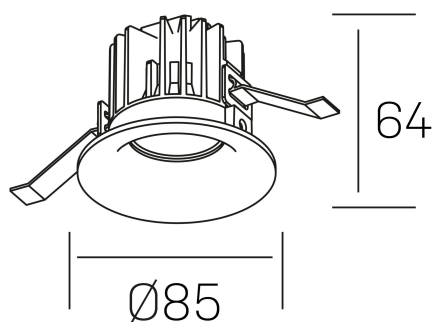

**luxo**  
K50150.01.RF.BK-BK.38.ST.9.30

#### GENERAL DETAILS

INSTALACIÓN	recessed with frame
COLOR EXT-INT	Black-Black
DIRECCIÓN DE LA LUZ	Fixed
ÁNGULO DEL HAZ DE LUZ	38º
INT-EXT ESTANQUEIDAD	IP 32
MATERIAL	Aluminum
RESISTENCIA MECÁNICA	IK05
USO	Indoor
GARANTÍA	5 years

#### ELECTRICAL DETAILS

FUENTE DE LUZ	LED
POTENCIA	8 W
TEMPERATURA DE COLOR	3000K
FLUJO LUMÍNICO	800 lm
EFICIENCIA LUMÍNICA	95 Lm/W
DIMABLE	No Dim
DRIVER	Remote
CLASE DE SEGURIDAD	II
ÍNDICE DE REPRODUCCIÓN CROMÁTICA	CRI>90
TENSIÓN	220-240 V
CORRIENTE	200 mA
VIDA UTIL	50.000 h

#### GENERAL DIMENSIONS

DIMENSIÓN	Ø 85 mm
AGUJERO DE CORTE	Ø 76 mm
ALTURA	h 65 mm
DIMENSIONES DE EMBALAJE	100 × 100 × 100 mm
PESO NETO	0.23

\*Please might expect a max.15% figure reduction in finishes other than white