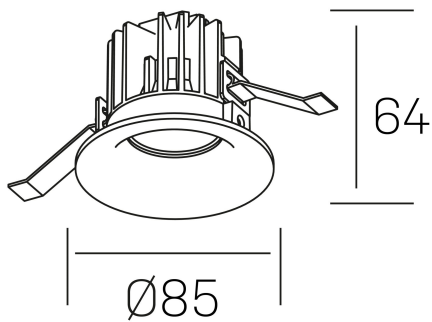

luxo
K50150.01.RF.BK-BK.38.ST.9.27.DA

GENERAL DETAILS

INSTALACIÓN	recessed with frame
COLOR EXT-INT	Black-Black
DIRECCIÓN DE LA LUZ	Fixed
ÁNGULO DEL HAZ DE LUZ	38º
INT-EXT ESTANQUEIDAD	IP 32
MATERIAL	Aluminum
RESISTENCIA MECÁNICA	IK05
USO	Indoor
GARANTÍA	5 years

ELECTRICAL DETAILS

FUENTE DE LUZ	LED
POTENCIA	8 W
TEMPERATURA DE COLOR	2700K
FLUJO LUMÍNICO	780 lm
EFICIENCIA LUMÍNICA	92 Lm/W
DIMABLE	DALI
DRIVER	Remote
CLASE DE SEGURIDAD	II
ÍNDICE DE REPRODUCCIÓN CROMÁTICA	CRI>90
TENSIÓN	220-240 V
CORRIENTE	200 mA
VIDA UTIL	50.000 h

GENERAL DIMENSIONS

DIMENSIÓN	Ø 85 mm
AGUJERO DE CORTE	Ø 76 mm
ALTURA	h 65 mm
DIMENSIONES DE EMBALAJE	100 × 100 × 100 mm
PESO NETO	0.23

*Please might expect a max.15% figure reduction in finishes other than white