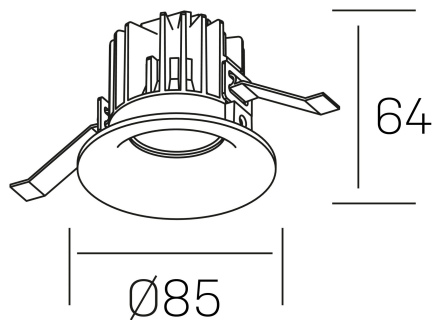

luxo
K50150.01.RF.BK-BK.25.ST.9.40.DA

GENERAL DETAILS

INSTALACIÓN	recessed with frame
COLOR EXT-INT	Black-Black
DIRECCIÓN DE LA LUZ	Fixed
ÁNGULO DEL HAZ DE LUZ	25º
INT-EXT ESTANQUEIDAD	IP 32
MATERIAL	Aluminum
RESISTENCIA MECÁNICA	IK05
USO	Indoor
GARANTÍA	5 years

ELECTRICAL DETAILS

FUENTE DE LUZ	LED
POTENCIA	8 W
TEMPERATURA DE COLOR	4000K
FLUJO LUMÍNICO	860 Lm
EFICIENCIA LUMÍNICA	100 Lm/W
DIMABLE	DALI
DRIVER	Remote
CLASE DE SEGURIDAD	II
ÍNDICE DE REPRODUCCIÓN CROMÁTICA	CRI>90
TENSIÓN	220-240 V
CORRIENTE	200 mA
VIDA UTIL	50.000 h

GENERAL DIMENSIONS

DIMENSIÓN	Ø 85 mm
AGUJERO DE CORTE	Ø 76 mm
ALTURA	h 65 mm
DIMENSIONES DE EMBALAJE	100 × 100 × 100 mm
PESO NETO	0.23

*Please might expect a max.15% figure reduction in finishes other than white