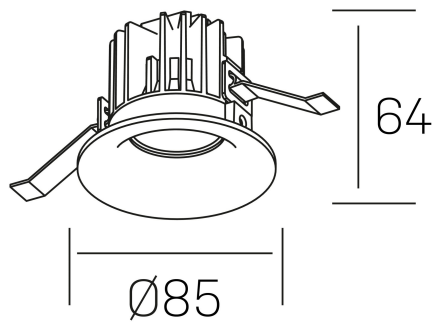

luxo
K50150.01.RF.BK-BK.25.ST.9.27.DA

GENERAL DETAILS

INSTALACIÓN	recessed with frame
COLOR EXT-INT	Black-Black
DIRECCIÓN DE LA LUZ	Fixed
ÁNGULO DEL HAZ DE LUZ	25º
INT-EXT ESTANQUEIDAD	IP 32
MATERIAL	Aluminum
RESISTENCIA MECÁNICA	IK05
USO	Indoor
GARANTÍA	5 years

ELECTRICAL DETAILS

FUENTE DE LUZ	LED
POTENCIA	8 W
TEMPERATURA DE COLOR	2700K
FLUJO LUMÍNICO	780 lm
EFICIENCIA LUMÍNICA	92 Lm/W
DIMABLE	DALI
DRIVER	Remote
CLASE DE SEGURIDAD	II
ÍNDICE DE REPRODUCCIÓN CROMÁTICA	CRI>90
TENSIÓN	220-240 V
CORRIENTE	200 mA
VIDA UTIL	50.000 h

GENERAL DIMENSIONS

DIMENSIÓN	Ø 85 mm
AGUJERO DE CORTE	Ø 76 mm
ALTURA	h 65 mm
DIMENSIONES DE EMBALAJE	100 × 100 × 100 mm
PESO NETO	0.23

*Please might expect a max.15% figure reduction in finishes other than white