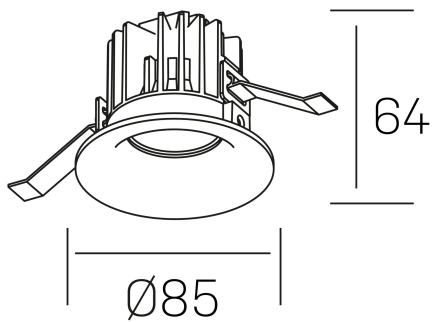

luxo
K50150.01.RF.BK-BK.15.ST.9.40

GENERAL DETAILS

INSTALACIÓN	recessed with frame
COLOR EXT-INT	Black-Black
DIRECCIÓN DE LA LUZ	Fixed
ÁNGULO DEL HAZ DE LUZ	15º
INT-EXT ESTANQUEIDAD	IP 32
MATERIAL	Aluminum
RESISTENCIA MECÁNICA	IK05
USO	Indoor
GARANTÍA	5 years

ELECTRICAL DETAILS

FUENTE DE LUZ	LED
POTENCIA	8 W
TEMPERATURA DE COLOR	4000K
FLUJO LUMÍNICO	860 Lm
EFICIENCIA LUMÍNICA	100 Lm/W
DIMABLE	No Dim
DRIVER	Remote
CLASE DE SEGURIDAD	II
ÍNDICE DE REPRODUCCIÓN CROMÁTICA	CRI>90
TENSIÓN	220-240 V
CORRIENTE	200 mA
VIDA UTIL	50.000 h

GENERAL DIMENSIONS

DIMENSIÓN	Ø 85 mm
AGUJERO DE CORTE	Ø 76 mm
ALTURA	h 65 mm
DIMENSIONES DE EMBALAJE	100 × 100 × 100 mm
PESO NETO	0.23

*Please might expect a max.15% figure reduction in finishes other than white