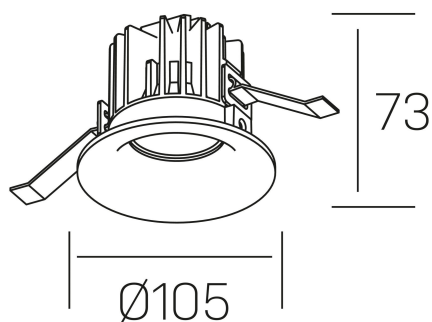

## luxo tilt

K50151.01.RF.WH-WH.60.ST.9.30.DA

### GENERAL DETAILS

INSTALACIÓN	recessed with frame
COLOR EXT-INT	White-White
DIRECCIÓN DE LA LUZ	Orientable
GRADOS DE BASCULACIÓN	20º
ÁNGULO DEL HAZ DE LUZ	60º
INT-EXT ESTANQUEIDAD	IP 32
MATERIAL	Aluminum
RESISTENCIA MECÁNICA	IK05
USO	Indoor
GARANTÍA	5 years

### ELECTRICAL DETAILS

FUENTE DE LUZ	LED
POTENCIA	12 W
TEMPERATURA DE COLOR	3000K
FLUJO LUMÍNICO	850 lm
EFICIENCIA LUMÍNICA	66 Lm/W
DIMABLE	DALI
DRIVER	Remote
CLASE DE SEGURIDAD	II
ÍNDICE DE REPRODUCCIÓN CROMÁTICA	CRI > 90
TENSIÓN	220-240 V
CORRIENTE	300 mA
VIDA UTIL	50.000 h

### GENERAL DIMENSIONS

DIMENSIÓN	Ø 105 mm
AGUJERO DE CORTE	Ø 95 mm
ALTURA	h 73 mm
DIMENSIONES DE EMBALAJE	100 × 100 × 100 mm
PESO NETO	0.28

\*Please might expect a max.15% figure reduction in finishes other than white