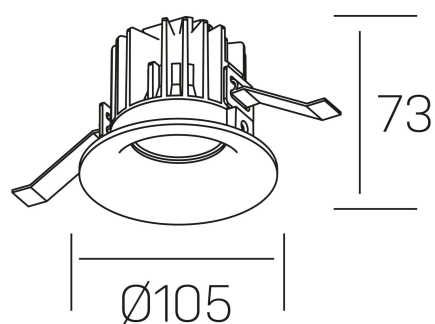

**luxo tilt**  
K50151.01.RF.WH-WH.60.ST.9.30

#### GENERAL DETAILS

INSTALACIÓN	recessed with frame
COLOR EXT-INT	White-White
DIRECCIÓN DE LA LUZ	Orientable
GRADOS DE BASCULACIÓN	20º
ÁNGULO DEL HAZ DE LUZ	60º
INT-EXT ESTANQUEIDAD	IP 32
MATERIAL	Aluminum
RESISTENCIA MECÁNICA	IK05
USO	Indoor
GARANTÍA	5 years

#### ELECTRICAL DETAILS

FUENTE DE LUZ	LED
POTENCIA	12 W
TEMPERATURA DE COLOR	3000K
FLUJO LUMÍNICO	850 lm
EFICIENCIA LUMÍNICA	66 Lm/W
DIMABLE	No Dim
DRIVER	Remote
CLASE DE SEGURIDAD	II
ÍNDICE DE REPRODUCCIÓN CROMÁTICA	CRI > 90
TENSIÓN	220-240 V
CORRIENTE	300 mA
VIDA UTIL	50.000 h

#### GENERAL DIMENSIONS

DIMENSIÓN	Ø 105 mm
AGUJERO DE CORTE	Ø 95 mm
ALTURA	h 73 mm
DIMENSIONES DE EMBALAJE	100 × 100 × 100 mm
PESO NETO	0.28

\*Please might expect a max.15% figure reduction in finishes other than white